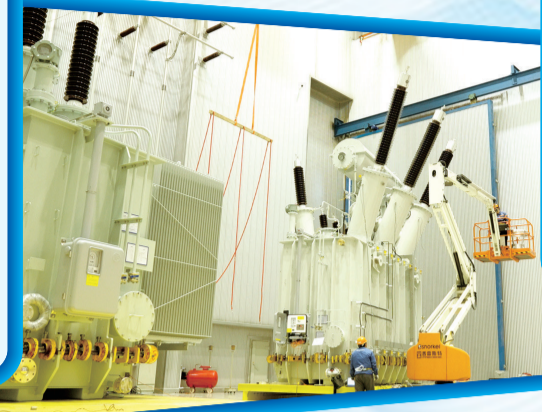

新闻街道：“产城人”蝶变 “金北翼”腾飞

傍河而生，依路而兴。千年前新闻先民临水置间，躬耕阡陌种植红萝盈野；千年后新闻后人砥砺奋进，智能制造成就专精特新。历史长河奔流不息，新闻人坚持创新、坚守匠心的美好品格绵延传承，成为区域蝶变腾飞的精神密码。

从“工业重镇”转向“活力新城”，新闻街道全面落实市“532”发展战略，融入钟楼区“数字经济先导区”建设，锚定“常州新型电力装备制造新高地、钟楼现代化建设金北翼、开发区融合发展增长极”的战略定位，推动城市更新新篇、产业转型攀新高、社会治理闯新路、党建引领建新功、作风建设树新风。城市更新势头正盛，幸福生活踏歌而来，“运河明珠 智美新闻”的美好蓝图正一步步生动实现。